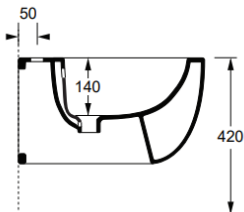

Articolo

Bidet sospeso Murano 50 monoforo
P.50 L.35 cm
 Art.SK2BSBL50

Colore bianco lucido

Dimensioni

Accessori

Piletta in ceramica scarico libero
 art.PIL006

Piletta Up & Down
 art.PIL008

Protezione fonoassorbente
 art.MPRSO

Fissaggio per vaso/bidet sospeso
 art.FIX10

Staffe di fissaggio vaso/bidet sospeso
 art.FIX04