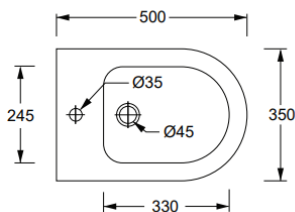

Articolo

Bidet sospeso Murano 50 monoforo
P.50 L.35 cm
 Art.SK2BSBL50

Colore bianco lucido

Dimensioni

Accessori

Piletta in ceramica scarico libero
 art.PIL006

Piletta Up & Down
 art.PIL008

Protezione fonoassorbente
 art.MPRSO

Fissaggio per vaso/bidet sospeso
 art.FIX10

Staffe di fissaggio vaso/bidet sospeso
 art.FIX04