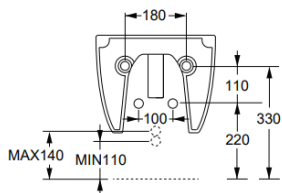

Articolo

Bidet sospeso Murano 50 monoforo
P.50 L.35 cm
 Art.SK2BSBL50

Colore bianco lucido

Dimensioni

Accessori

Piletta in ceramica scarico libero
 art.PIL006

Piletta Up & Down
 art.PIL008

Protezione fonoassorbente
 art.MPRSO

Fissaggio per vaso/bidet sospeso
 art.FIX10

Staffe di fissaggio vaso/bidet sospeso
 art.FIX04