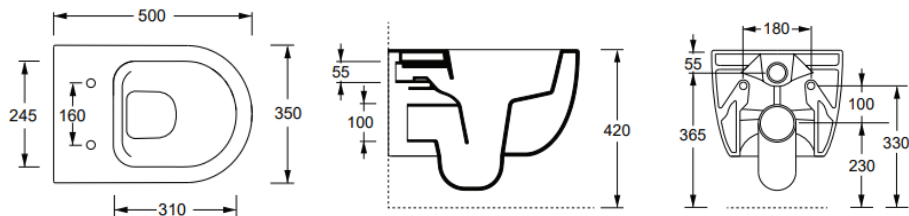

Articolo

Vaso sospeso Murano 50

P.50 L.35 cm

Art.SK2VSB50

Colore bianco lucido

Dimensioni

Accessori

Sedile cerniere cromo
art.SK2SN

Sedile cerniere cromo soft close
art.SK2SS

Fissaggio per vaso/bidet sospeso
art.SK2FIXS

Staffe di fissaggio vaso/bidet sospeso
art.FIX04

Protezione fonoassorbente
art.MPRSO