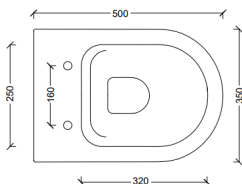

Articolo

Vaso a terra filo parete Burano 50
P.50 L.35 H.42 cm
 Art.SK3VPBL

Colore bianco lucido

Dimensioni

Accessori

Sedile cerniere cromo
 art.SK2SN

Sedile cerniere cromo soft close
 art.SK2SS

Fissaggio per vaso/bidet sospeso
 art.SK2FIXS