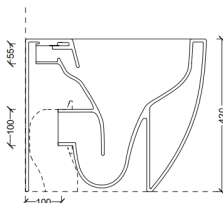

Articolo

Vaso a terra filo parete Burano 50
P.50 L.35 H.42 cm
 Art.SK3VPBL

Colore bianco lucido

Dimensioni

Accessori

Sedile cerniere cromo
 art.SK2SN

Sedile cerniere cromo soft close
 art.SK2SS

Fissaggio per vaso/bidet sospeso
 art.SK2FIXS

Staffe di fissaggio vaso/bidet sospeso
 art.FIX04

Protezione fonoassorbente
 art.MPRSO