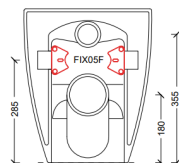

Articolo

Vaso a terra filo parete Burano 50
P.50 L.35 H.42 cm
 Art.SK3VPBL

Colore bianco lucido

Dimensioni

Accessori

Sedile cerniere cromo
 art.SK2SN

Sedile cerniere cromo soft close
 art.SK2SS

Fissaggio per vaso/bidet sospeso
 art.SK2FIXS